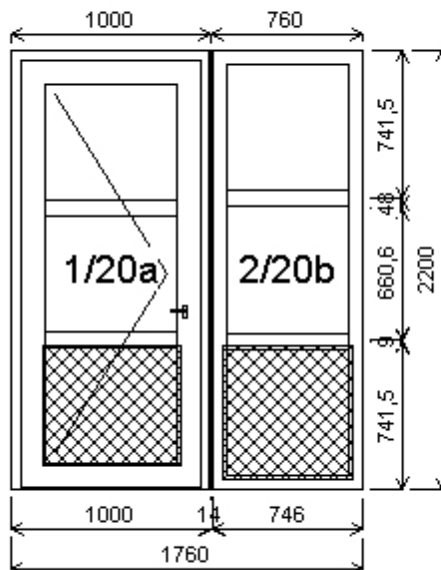

Pozice: 20/: Sestava

Rozm ěry rámu: 1760,0 x 2200,0 mm

Stavební otvor: 1780,0 x 2250,0 mm

SOFTLINE AD70 profil třídy "A" záruka 10 let

Vchodové dveře

Pozice: 20a	1000,0x2200,0 mm	1 ks
Základní cena:	Jednodílné vchodové dveře	28 676,00 K
Barva (ext/int):	aluminium geburstet oboustr	
Sklo:	X2L Oboustranná barva S24F4-16-4 ClimaGuard Premium U=1.1	841,00 K
Rám:	Rám SL/AD70 80 5K	
Práh:	VD AD70 AL+plast šedý	
K ídlo:	K ídlo VD SL/AD 120 mm	
Pevné p í ky:	Sloupek SL/AD 85/70 mm	
Klika:	klika VBH 52A/2200 45mmklika-klika	

Sleva 70,0% ze základní ceny	-20 073,00 K

Popis:
hliníkové dveře

Pozice: 20b	746,0x2200,0 mm	1 ks
Základní cena:	Jednodílné okno	6 701,00 K
Barva (ext/int):	aluminium geburstet oboustr	
Sklo:	X2L Oboustranná barva S24F4-16-4 ClimaGuard Premium U=1.1	855,00 K
Rám:	Rám SL/AD70 67 5K	
K ídlo:	FIX	
Zazdívací lišta:	Zazdívací lišta TL 30mm	
Pevné p í ky:	Sloupek SL/AD 85/70 mm	
Klika:	Zazdívací lišta	

Sleva 70,0% ze základní ceny	-4 691,00 K

Spoje:	celkem ZM116029 K spojs=14/8 mm	1 482,00 K

Množství: 1

Cena za ks: 13 791,00 K

Celkem:

13 791,00 K