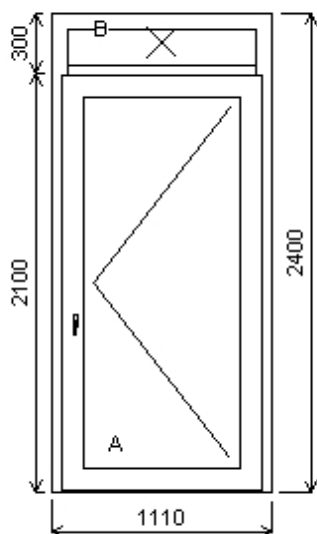

Cena za ks: 13 791,00 K

Celkem:**13 791,00 K**

Pozice: 21/: Dvojdílné vedlejší vchodové dve e s poutcem + p íslušenství

Rozm ry rámu: 1110,0 x 2400,0 mm

Stavební otvor: 1130,0 x 2410,0 mm

SOFTLINE AD70 profil třídy "A" záruka 10 let