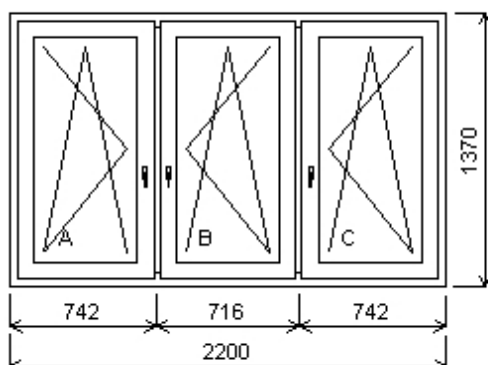

Rozm ry rámu: 2200,0 x 1370,0 mm

Stavební otvor: 2220,0 x 1420,0 mm

SOFTLINE 82 profil třídy "A" záruka 10 let

Základní cena:	Trojdílné okno se 2-ma sloupky	18 449,00 K
Barva (ext/int):	golden oak oboustr	
Sklo:	P4-18-P4-18-F4 PRE4/PRE4+Float 4mm+Ar U=0.5 SL82	708,00 K
Rám:	Rám SL82MD73/82 mm	
Kampfer:	Sloupek SLMD82 94mm	
K ídlo:	SL82 K ídlo 84/82	
Zazdivací lišta:	Zazdivací lišta TL 30mm	
Klika:	STD	