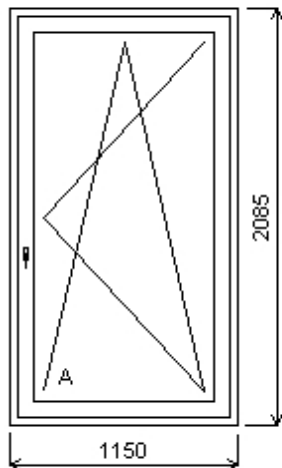

Rozm ry rámu: 1150,0 x 2085,0 mm

Stavební otvor: 1170,0 x 2135,0 mm

SOFTLINE AD70 profil třídy "A" záruka 10 let

Základní cena:	Jednodílné okno	8 035,00 K
Barva (ext/int):	aluminium geburstetjednostr	
Sklo:	F4-16-4 ClimaGuard Premium U=1.1	
Rám:	Rám SL/AD70 67 5K	
K ídlo:	K ídlo SL/AD 80mm 5K	
Zazdivací lišta:	Zazdivací lišta TL 30mm	
Klika:	STD	