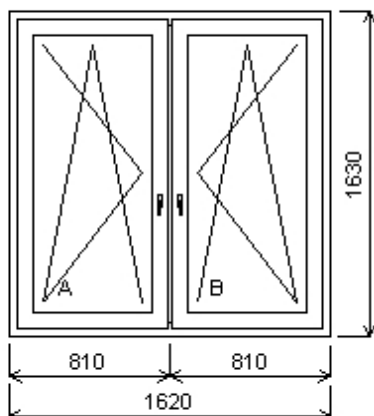

Rozm ry rámu: 1620,0 x 1630,0 mm

Stavební otvor: 1640,0 x 1680,0 mm

SOFTLINE AD70 profil třídy "A" záruka 10 let

Základní cena:	Dvojdílné okno se sloupkem	13 850,00 K
Barva (ext/int):	golden oak oboustr	
Sklo:	F4-16-4 ClimaGuard Premium U=1.1	
Rám:	Rám SL/AD70 67 5K	
Kampfer:	Sloupek SL/AD 85/70 mm	
K ídlo:	K ídlo SL/AD 80mm 5K	
Zazdivací lišta:	Zazdivací lišta TL 30mm	
Klika:	STD	