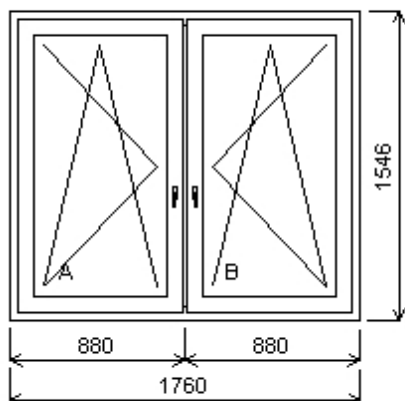

Rozm ry rámu: 1760,0 x 1546,0 mm

Stavební otvor: 1780,0 x 1596,0 mm

SOFTLINE AD70 profil třídy "A" záruka 10 let

Základní cena:	Dvojdílné okno se sloupkem	11 685,00 K
Barva (ext/int):	mooreiche jednostr	
Sklo:	F4-16-4 ClimaGuard Premium U=1.1	
Rám:	Rám SL/AD70 67 5K	
Kampfer:	Sloupek SL/AD 85/70 mm	
K ídlo:	K ídlo SL/AD 80mm 5K	
Zazdivací lišta:	Zazdivací lišta TL 30mm	
Klika:	STD	