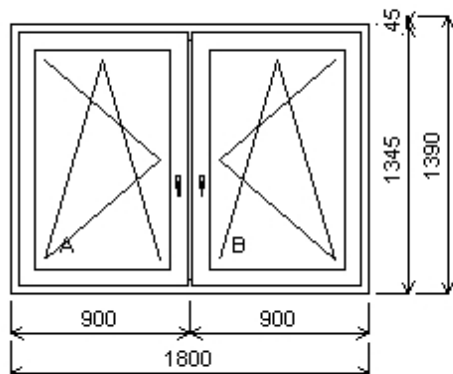

Pozice: 33/: Dvojdílné okno se sloupkem + p íslušenství

Rozm ry rámu: 1800,0 x 1345,0 mm

Stavební otvor: 1820,0 x 1440,0 mm

SOFTLINE 82 profil třídy "A" záruka 10 let

Základní cena:	Dvojdílné okno se sloupkem	12 073,00 K
Barva (ext/int):	anthracitgrau jednostr	
Sklo:	F4-16-4 ClimaGuard Premium U=1.1	
Rám:	Rám SL82MD73/82 mm	
Kampfer:	Sloupek SLMD82 94mm	
K ídlo:	SL82 K ídlo 84/82	
Zazdivací lišta:	Zazdivací lišta TL 30mm	
Klika:	STD	
Dopl ky:	p ídavný profil 45/82 mm d=1800,0mm	342,00 K

Výš ka kliky:	Sleva 70,0% ze základní ceny (FFG) A:600 , B:600	-8 451,00 K

Množství: 2

Cena za ks: 3 964,00 K

Celkem:

7 928,00 K

Pozice: 35/: Jednodílné okno + p íslušenství

Rozm ry rámu: 820,0 x 680,0 mm

Stavební otvor: 840,0 x 730,0 mm

SOFTLINE 82 profil třídy "A" záruka 10 let

Základní cena:	Jednodílné okno	4 268,00 K
Barva (ext/int):	anthracitgrau jednostr	
Sklo:	P4-18-P4-18-F4 PRE4/PRE4+Float 4mm+Ar U=0.5 SL82	99,00 K
Rám:	Rám SL82MD73/82 mm	
K ídlo:	SL82 K ídlo 84/82	
Zazdivací lišta:	Zazdivací lišta TL 30mm	
Klika:	STD	

Výš ka kliky:	Sleva 70,0% ze základní ceny (FFG) A:180	-2 988,00 K

Množství: 1

Cena za ks: 1 379,00 K

Celkem:

1 379,00 K