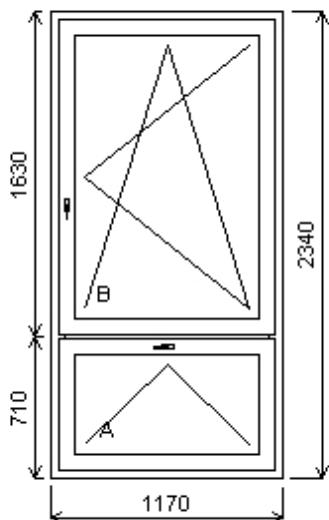

Pozice: 16/: Dvojdílné okno s poutcem + p íslušenství

Rozm ry rámu: 1170,0 x 2340,0 mm

Stavební otvor: 1190,0 x 2390,0 mm

SOFTLINE AD70 profil třídy "A" záruka 10 let

Základní cena:	Dvojdílné okno s poutcem	10 256,00 K
Barva (ext/int):	Bílá	
Sklo:	F4-16-4 ClimaGuard Premium U=1.1	
Rám:	Rám SL/AD70 67 5K	
Kampfer:	Sloupek SL/AD 85/70 mm	
K ídlo:	K ídlo SL/AD 80mm 5K	
Zazdivací lišta:	Zazdivací lišta TL 30mm	
Klika:	STD	

Výš ka kliky:	Sleva 70,0% ze základní ceny (FFG) A:1/2 , B:700	-7 179,00 K

Množství: 1

Cena za ks: 3 077,00 K

Celkem:

3 077,00 K

Pozice: 17/: Dvojdílné okno s poutcem + p íslušenství

Rozm ry rámu: 1180,0 x 2280,0 mm

Stavební otvor: 1200,0 x 2330,0 mm

SOFTLINE AD70 profil třídy "A" záruka 10 let

Základní cena:	Dvojdílné okno s poutcem	8 346,00 K
Barva (ext/int):	Bílá	
Sklo:	F4-16-4 ClimaGuard Premium U=1.1	
Rám:	Rám SL/AD70 67 5K	
Kampfer:	Sloupek SL/AD 85/70 mm	
K ídlo:	K ídlo SL/AD 80mm 5K	
	FIX	
Zazdivací lišta:	Zazdivací lišta TL 30mm	
Klika:	STD	
	Zazdivací lišta