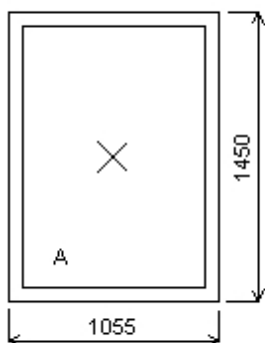

	Sleva 70,0% ze základní ceny	-2 195,00 K
--	------------------------------	-------------

Množství: 1

Cena za ks: 941,00 K

Celkem:**941,00 K**

Pozice: 16/: Dvojdílné okno s poutcem + p íslušenství

Rozm ry rámu: 1170,0 x 2340,0 mm

Rozm ry rámu: 1180,0 x 2280,0 mm

Stavební otvor: 1200,0 x 2330,0 mm

SOFTLINE AD70 profil třídy "A" záruka 10 let

Základní cena:	Dvojdílné okno s poutcem	8 346,00 K
Barva (ext/int):	Bílá	
Sklo:	F4-16-4 ClimaGuard Premium U=1.1	
Rám:	Rám SL/AD70 67 5K	
Kampfer:	Sloupek SL/AD 85/70 mm	
K ídlo:	K ídlo SL/AD 80mm 5K	
	FIX	
Zazdivací lišta:	Zazdivací lišta TL 30mm	
Klika:	STD	
	Zazdivací lišta	