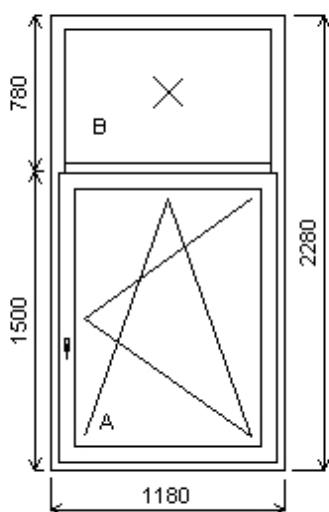

Výš ka kliky:	Sleva 70,0% ze základní ceny (FFG) A:1/2 , B:700	-7 179,00 K
---------------	--	-------------

Množství: 1

Cena za ks: 3 077,00 K

Celkem:**3 077,00 K****Pozice: 17/: Dvojdílné okno s poutcem + p íslušenství**

Rozm ry rámu: 1180,0 x 2280,0 mm

Stavební otvor: 1200,0 x 2330,0 mm

SOFTLINE AD70 profil třídy "A" záruka 10 let

Základní cena:	Dvojdílné okno s poutcem	8 346,00 K
Barva (ext/int):	Bílá	
Sklo:	F4-16-4 ClimaGuard Premium U=1.1	
Rám:	Rám SL/AD70 67 5K	
Kampfer:	Sloupek SL/AD 85/70 mm	
K ídlo:	K ídlo SL/AD 80mm 5K	
	FIX	
Zazdivací lišta:	Zazdivací lišta TL 30mm	
Klika:	STD	
	Zazdivací lišta	