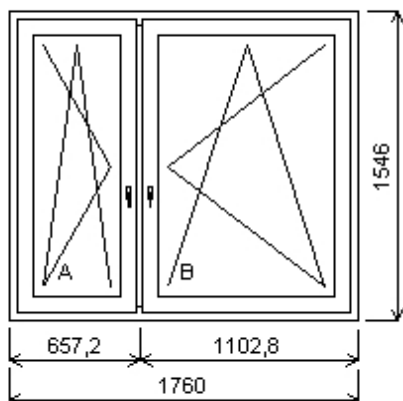

Množství: 1

Cena za ks: 3 712,00 K

**Celkem:****3 712,00 K****Pozice: 2/: Dvojdílné okno se sloupkem + p ísluženství**

Rozm ry rámu: 1760,0 x 1546,0 mm

Stavební otvor: 1780,0 x 1596,0 mm

SOFTLINE AD70 profil třídy "A" záruka 10 let