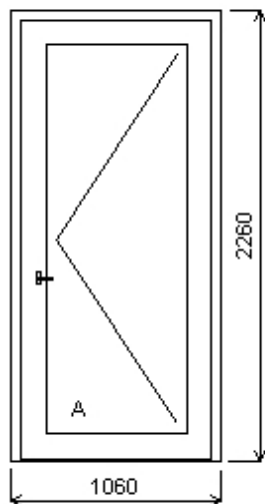

Pozice: 19/: Jednodílné vchodové dve e + p íslušenství

Rozm ry rámu: 1060,0 x 2260,0 mm

Stavební otvor: 1080,0 x 2270,0 mm

SOFTLINE 82 profil třídy "A" záruka 10 let

Vchodové dveře

Základní cena:	Jednodílné vchodové dve e	30 616,00 K
Barva (ext/int):	anthracitgrau oboustr	
Sklo:	bez skla	-787,00 K
Rám:	Rám SL82AD83/82 mm	
Práh:	VD SL82 AL+plast	
K ídlo:	K ídlo VD SL82 125mm	
Klika:	klika VBH 52A/2200 45mmklika-klika	
Dopl ky:	Madlo	3 490,00 K

Sleva 70,0% ze základní ceny -21 431,00 K

Popis: Vch.dv.dovnit otv.pravé trojsklo=
1863,- výpl =3725,-

Množství: 1

Cena za ks: 11 888,00 K

Celkem:

11 888,00 K

Pozice: 20/: Jednodílné okno + p íslušenství

Rozm ry rámu: 990,0 x 1420,0 mm

Stavební otvor: 1010,0 x 1470,0 mm

SOFTLINE 82 profil třídy "A" záruka 10 let