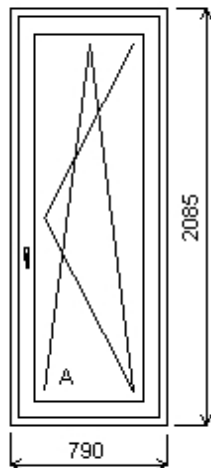

Pozice: 1f: Jednodílné balkonové dve e + p ísluženství

Rozm ry rámu: 790,0 x 2085,0 mm

Stavební otvor: 810,0 x 2135,0 mm

SOFTLINE 82 profil třídy "A" záruka 10 let

Základní cena:	Jednodílné balkonové dve e	9 130,00 K
Barva (ext/int):	golden oak oboustr	
Sklo:	P4-18-P4-18-F4 PRE4/PRE4+Float 4mm+Ar U=0.5 SL82 trojsklo	396,00 K
Rám:	Rám SL82MD73/82 mm	
K ídlo:	SL82 K ídlo 84/82	
Zazdivací lišta:	Zazdivací lišta TL 30mm	
Klika:	STD	
Dopl ky:	n ízký práh	1 490,00 K
Sleva 80,0% ze základní ceny (FFG) A:1000		-7 304,00 K
Výš ka kli ky:		
Popis:	n ízký práh	

Množství: 1

Cena za ks: 3 712,00 K

Celkem:

3 712,00 K

Pozice: 2/: Dvojdílné okno se sloupkem + p ísluženství

Rozm ry rámu: 1760,0 x 1546,0 mm

Stavební otvor: 1780,0 x 1596,0 mm

SOFTLINE AD70 profil třídy "A" záruka 10 let