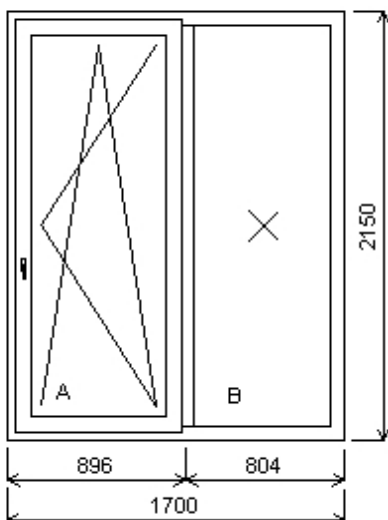

Rozm ry rámu: 1700,0 x 2150,0 mm

Stavební otvor: 1720,0 x 2200,0 mm

SOFTLINE 82 profil třídy "A" záruka 10 let

Základní cena:	Dvojdílné okno se sloupkem	14 491,00 K
Barva (ext/int):	golden oak jednostr	
Sklo:	bez skla	-1 495,00 K
Rám:	Rám SL82MD73/82 mm	
Kampfer:	Sloupek SLMD82 94mm	
K ídlo:	SL82 K ídlo 84/82	
	FIX	
Zazdivací lišta:	Zazdivací lišta TL 30mm	
Klika:	STD	
	Zazdivací lišta	