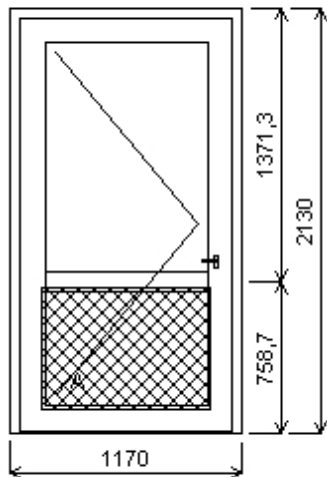

**Pozice: 11/: Jednodílné vchodové dve e + p íslušenství**

Rozm ry rámu: 1170,0 x 2130,0 mm

Stavební otvor: 1190,0 x 2140,0 mm

SOFTLINE 82 profil třídy "A" záruka 10 let

Vchodové dveře

Základní cena:	Jednodílné vchodové dve e	30 795,00 K
Barva (ext/int):	golden oak jednostr	
Sklo:	X1L Jednostranná barva tl. 48mm	1 258,00 K
	S48P4-18-P4-18-F4 PRE4/PRE4+Flo	367,00 K
	at 4mm+Ar U=0.5 SL82 trojsklo	
Rám:	Rám SL82AD83/82 mm	
Práh:	VD SL82 AL+plast	
K ídlo:	K ídlo.VD SL82 125mm	
Pevné p í ky:	Sloupek SLMD82 94mm	
Klika:	klika VBH 52A/2200 45mmklika-klika	