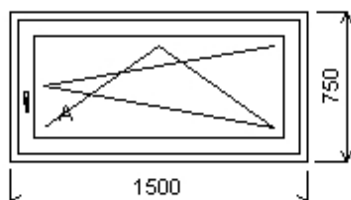

Pozice: 13/: Jednodílné okno + p íslušenství

Rozm ry rámu: 1500,0 x 750,0 mm

Stavební otvor: 1520,0 x 800,0 mm

SOFTLINE 82 profil třídy "A" záruka 10 let

Základní cena:	Jednodílné okno	7 079,00 K
Barva (ext/int):	anthracitgrau jednostr	
Sklo:	P4-18-P4-18-F4 PRE4/PRE4+Float 4mm+Ar Matelux U=0.5 SL82	1 081,00 K
Rám:	Rám SL82MD73/82 mm	
K ídlo:	SL82 K ídlo 84/82	
Zazdivací lišta:	Zazdivací lišta TL 30mm	
Klika:	STD	

Výš ka kliky:	Sleva 70,0% ze základní ceny (FFG) A:300	-4 955,00 K