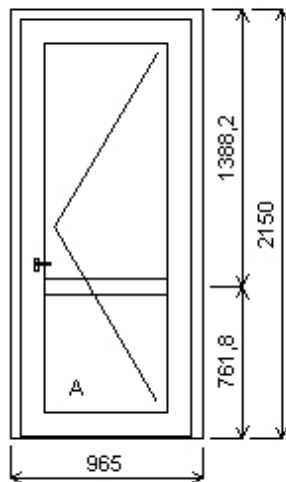

Rozm ry rámu: 965,0 x 2150,0 mm

Stavební otvor: 985,0 x 2160,0 mm

SOFTLINE AD70 profil třídy "A" záruka 10 let

Vchodové dveře

Základní cena:	Jednodílné vchodové dve e	29 604,00 K
Barva (ext/int):	schwarzbraun oboustr	
Sklo:	bez skla	-216,00 K
	S24F4-16-4 ClimaGuard Premium U=1.1	
Rám:	Rám SL/AD70 80 5K	
Práh:	VD AD70 AL+plast šedý	
K ídlo:	K ídlo VD SL/AD 120 mm	
Pevné p í ky:	Sloupek SL/AD 85/70 mm	
Klika:	klika VBH 52A/2200 45mmklika-klika	
Dopl ky:	madlo	3 490,00 K