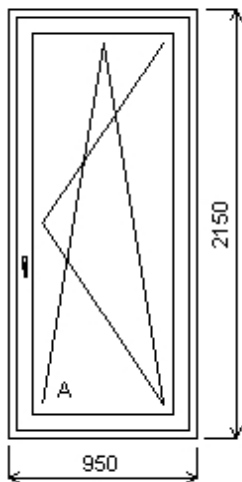

Pozice: 9/: Jednodílné balkonové dve e + p íslušenství

Rozm ry rámu: 950,0 x 2150,0 mm

Stavební otvor: 970,0 x 2200,0 mm

SOFTLINE 82 profil třídy "A" záruka 10 let

Základní cena:	Jednodílné balkonové dve e	8 252,00 K
Barva (ext/int):	Bílá	
Sklo:	bez skla	-760,00 K
Rám:	Rám SL82MD73/82 mm	
K ídlo:	SL82 K ídlo 84/82	
Zazdívací lišta:	Zazdívací lišta TL 30mm	
Klika:	STD	

Výš ka kliky:	Sleva 80,0% ze základní ceny (FFG) A:1000	-6 602,00 K