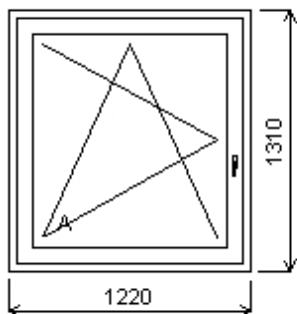

Pozice: 17/: Jednodílné okno + p íslušenství

Rozm ry rámu: 1220,0 x 1310,0 mm

Stavební otvor: 1240,0 x 1360,0 mm

SOFTLINE 82 profil třídy "A" záruka 10 let

Základní cena:	Jednodílné okno	8 627,00 K
Barva (ext/int):	winchester oboustr.	
Sklo:	bez skla	-586,00 K
Rám:	Rám SL82MD73/82 mm	
K ídlo:	SL82 K ídlo 84/82	
Zazdívací lišta:	Zazdívací lišta TL 30mm	
Klika:	STD	

Výš ka kliky: Sleva 70,0% ze základní ceny (FFG) A:500 -6 039,00 K

Popis: trojsklo=1388,-