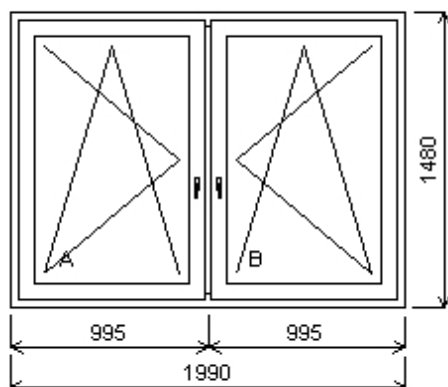

Základní cena:	Dvojdílné okno se sloupkem	16 745,00 K
Barva (ext/int):	streifendouglasie oboustr	
Sklo:	P4-18-P4-18-F4 PRE4/PRE4+Float	748,00 K
	4mm+Ar U=0.5 SL82 trojsklo	
Rám:	Rám SL82MD73/82 mm	
Kampfer:	Sloupek SLMD82 94mm	
K ídlo:	SL82 K ídlo 84/82	
Zazdivací lišta:	Zazdivací lišta TL 30mm	
Klika:	STD	

Výš ka kliky: Sleva 70,0% ze základní ceny -11 722,00 K
(FFG) A:600 , B:600

Množství: 1

Cena za ks: 5 771,00 K

Celkem:

5 771,00 K