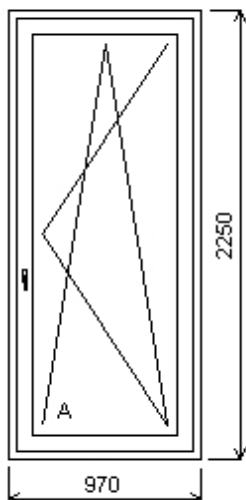

Pozice: 3/: Jednodílné balkonové dve e + p íslušenství

Rozm ry rámu: 970,0 x 2250,0 mm

Stavební otvor: 990,0 x 2300,0 mm

SOFTLINE 82 profil třídy "A" záruka 10 let

Základní cena:	Jednodílné balkonové dve e	10 478,00 K
Barva (ext/int):	nussbaum oboustr	
Sklo:	bez skla	-818,00 K
Rám:	Rám SL82MD73/82 mm	
K ídlo:	SL82 K ídlo 84/82	
Zazdivací lišta:	Zazdivací lišta TL 30mm	
Klika:	STD	

Výš ka kliky:	Sleva 70,0% ze základní ceny (FFG) A:1000	-7 335,00 K

Množství: 1

Cena za ks: 2 325,00 K

Celkem:

2 325,00 K

Pozice: 4/: Dvojdílné okno se sloupkem + p íslušenství

Rozm ry rámu: 2000,0 x 1200,0 mm

Stavební otvor: 2020,0 x 1250,0 mm

SOFTLINE 82 profil třídy "A" záruka 10 let

Základní cena:	Dvojdílné okno se sloupkem	14 360,00 K
Barva (ext/int):	anthracitgrau jednostr	
Sklo:	F4-16-4 ClimaGuard Premium U=1.1	
Rám:	Rám SL82MD73/82 mm	
Kampfer:	Sloupek SLMD82 94mm	
K ídlo:	SL82 K ídlo 84/82	
Zazdivací lišta:	Zazdivací lišta TL 30mm	
Klika:	STD