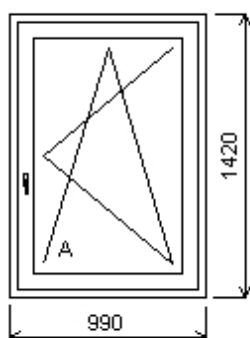

Rozm ry rámu: 990,0 x 1420,0 mm

Stavební otvor: 1010,0 x 1470,0 mm

SOFTLINE 82 profil třídy "A" záruka 10 let

Základní cena:	Jednodílné okno	7 620,00 K
Barva (ext/int):	anthracitgrau jednostr	
Sklo:	bez skla	-496,00 K
Rám:	Rám SL82MD73/82 mm	
K ídlo:	SL82 K ídlo 84/82	
Zazdivací lišta:	Zazdivací lišta TL 30mm	
Klika:	STD	