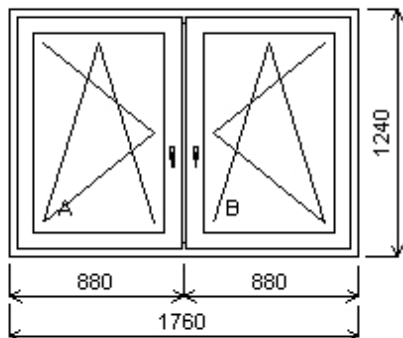

Rozm ry rámu: 1760,0 x 1240,0 mm

Stavební otvor: 1780,0 x 1290,0 mm

SOFTLINE 82 profil třídy "A" záruka 10 let

Základní cena:	Dvojdílné okno se sloupkem	13 530,00 K
Barva (ext/int):	golden oak jednostr	
Sklo:	P4-18-P4-18-F4 PRE4/PRE4+Float	522,00 K
	4mm+Ar U=0.5 SL82 trojsklo	
Rám:	Rám SL82MD73/82 mm	
Kampfer:	Sloupek SLMD82 94mm	
K ídlo:	SL82 K ídlo 84/82	
Zazdívací lišta:	Zazdívací lišta TL 30mm	
Klika:	STD	