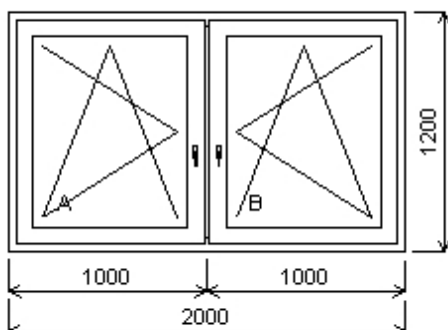

Rozm ry rámu: 2000,0 x 1200,0 mm

Stavební otvor: 2020,0 x 1250,0 mm

SOFTLINE 82 profil třídy "A" záruka 10 let

Základní cena:	Dvojdílné okno se sloupkem	14 360,00 K
Barva (ext/int):	anthracitgrau jednostr	
Sklo:	F4-16-4 ClimaGuard Premium U=1.1	
Rám:	Rám SL82MD73/82 mm	
Kampfer:	Sloupek SLMD82 94mm	
K ídlo:	SL82 K ídlo 84/82	
Zazdivací lišta:	Zazdivací lišta TL 30mm	
Klika:	STD	