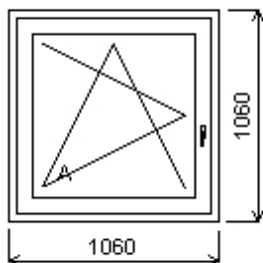

Pozice: 14/: Jednodílné okno + p íslušenství

Rozm ry rámu: 1060,0 x 1060,0 mm

Stavební otvor: 1080,0 x 1110,0 mm

SOFTLINE 82 profil třídy "A" záruka 10 let

Základní cena:	Jednodílné okno	6 860,00 K
Barva (ext/int):	mooreiche jednostr	
Sklo:	bez skla	-380,00 K
Rám:	Rám SL82MD73/82 mm	
K ídlo:	SL82 K ídlo 84/82	
Zazdivací lišta:	Zazdivací lišta TL 30mm	
Klika:	STD	

Výš ka kliky:	Sleva 70,0% ze základní ceny (FFG) A:400	-4 802,00 K

Popis: trojsklo=900,-