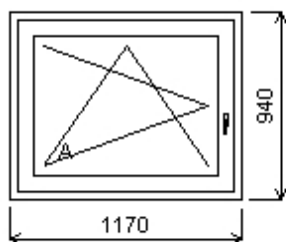

Pozice: 15/: Jednodílné okno + p íslušenství

Rozm ry rámu: 1170,0 x 940,0 mm

Stavební otvor: 1190,0 x 990,0 mm

SOFTLINE 82 profil třídy "A" záruka 10 let

Základní cena:	Jednodílné okno	7 283,00 K
Barva (ext/int):	golden oak oboustr	
Sklo:	bez skla	-370,00 K
Rám:	Rám SL82MD73/82 mm	
K ídlo:	SL82 K ídlo 84/82	
Zazdivací lišta:	Zazdivací lišta TL 30mm	
Klika:	STD	

Výš ka kliky:	Sleva 70,0% ze základní ceny (FFG) A:400	-5 098,00 K

Popis:	trojsklo=875,-