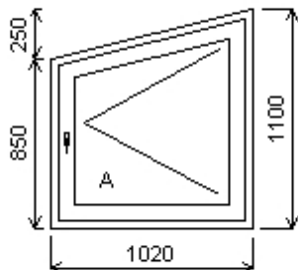

Pozice: 1B/ Jednodílný stojatý lichobezník - zkosení vlevo + p íslušenství

Rozm ěry rámu: 1020,0 x 1100,0 mm

Stavební otvor: 1040,0 x 1152,7 mm

SOFTLINE AD70 profil třídy "A" záruka 10 let

Základní cena:	Jednodílný stojatý lichobezník - zkosení vlevo	13 429,00 K
Barva (ext/int):	mahagoni jednostr	
Sklo:	F4-16-4 ClimaGuard Premium U=1.1	
Rám:	Rám SL/AD70 67 5K	
K ídlo:	K ídlo SL/AD 80mm 5K	
Zazdivací lišta:	Zazdivací lišta TL 30mm	
Klika:	STD	

Sleva 80,0% ze základní ceny -10 743,00 K