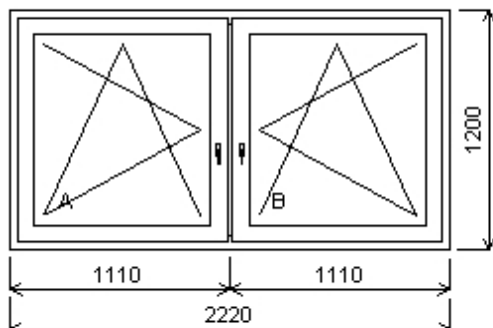

Pozice: 18/: Dvojdílné okno se sloupkem + p íslušenství

Rozm ry rámu: 2220,0 x 1200,0 mm

Stavební otvor: 2240,0 x 1250,0 mm

SOFTLINE 82 profil třídy "A" záruka 10 let

Základní cena:	Dvojdílné okno se sloupkem	14 842,00 K
Barva (ext/int):	anthracitgrau jednostr	
Sklo:	P4-18-P4-18-F4 PRE4/PRE4+Float 4mm+Ar U=0.5 SL82 trojsklo	668,00 K
Rám:	Rám SL82MD73/82 mm	
Kampfer:	Sloupek SLMD82 94mm	
K ídlo:	SL82 K ídlo 84/82	
Zazdívací lišta:	Zazdívací lišta TL 30mm	
Klika:	STD	

Výš ka kliky: Sleva 70,0% ze základní ceny (FFG) A:500 , B:500 -10 389,00 K