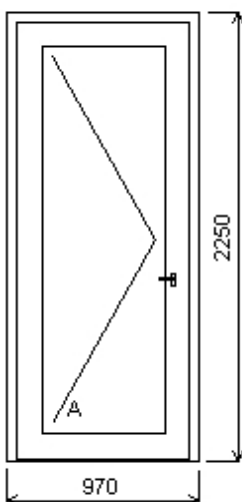

Pozice: 10/: Jednodílné vchodové dve e + p íslušenství

Rozm ry rámu: 970,0 x 2250,0 mm

Stavební otvor: 990,0 x 2260,0 mm

SOFTLINE 82 profil třídy "A" záruka 10 let

Vchodové dveře

Základní cena:	Jednodílné vchodové dve e	29 890,00 K
Barva (ext/int):	siena rosso oboustr	
Sklo:	bez skla	-686,00 K
Rám:	Rám SL82AD83/82 mm	
Práh:	VD SL82 AL+plast	
K ídlo:	K íd.VD SL82 125mm	
Klika:	klika VBH 52A/2200 45mmklika-klika	

Sleva 70,0% ze základní ceny	-20 923,00 K

Popis: Vch.dv.dovnit otv.levé (BEZ SKLA ... sklo=1625,- deska=3250,-)