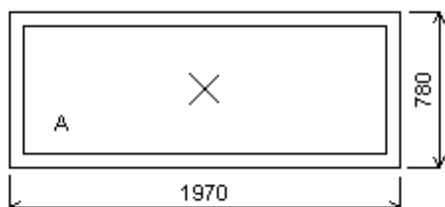

Pozice: 8/: Jednodílné okno + p íslušenství

Rozm ry rámu: 1970,0 x 780,0 mm

Stavební otvor: 1990,0 x 830,0 mm

SOFTLINE AD70 profil třídy "A" záruka 10 let

Základní cena:	Jednodílné okno	4 025,00 K
Barva (ext/int):	Bílá	
Sklo:	F4-16-4 ClimaGuard Premium U=1.1	
Rám:	Rám SL/AD70 67 5K	
K ídlo:	FIX	
Zazdivací lišta:	Zazdivací lišta TL 30mm	
Klika:	Zazdivací lišta	

Sleva 70,0% ze základní ceny -2 818,00 K