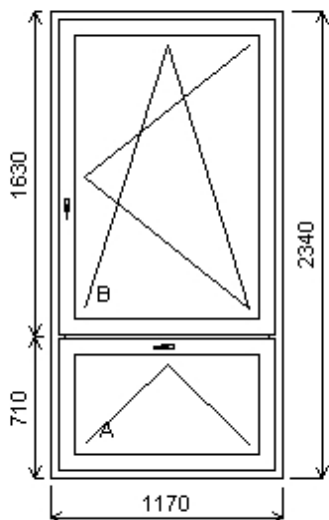

**Pozice: 3/: Dvojdílné okno s poutcem + p íslušenství**

Rozm ry rámu: 1170,0 x 2340,0 mm

Stavební otvor: 1190,0 x 2390,0 mm

SOFTLINE AD70 profil třídy "A" záruka 10 let

Základní cena:	Dvojdílné okno s poutcem	12 071,00 K
Barva (ext/int):	Bílá	
Sklo:	F4-16-4 ClimaGuard Premium U=1.1	
Rám:	Rám SL/AD70 67 5K	
Kampfer:	Sloupek SL/AD 85/70 mm	
K ídlo:	K ídlo SL/AD 80mm 5K	
Zazdivací lišta:	Zazdivací lišta TL 30mm	
Klika:	STD	