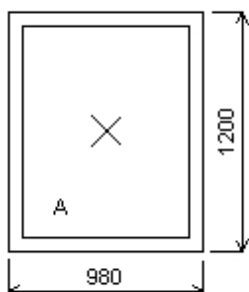

Množství: 1

Cena za ks: 1 361,00 K

Celkem:

1 361,00 K