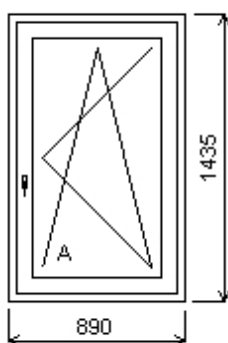

Pozice: 9/: Jednodílné okno + p íslušenství

Rozm ry rámu: 890,0 x 1435,0 mm

Stavební otvor: 910,0 x 1485,0 mm

SOFTLINE AD70 profil třídy "A" záruka 10 let

Základní cena:	Jednodílné okno	5 752,00 K
Barva (ext/int):	Bílá	
Sklo:	bez skla	-444,00 K
Rám:	Rám SL/AD70 67 5K	
K ídlo:	K ídlo SL/AD 80mm 5K	
Zazdivací lišta:	Zazdivací lišta TL 30mm	
Klika:	STD	

Sleva 70,0% ze základní ceny -4 026,00 K

Výš ka kliky: (FFG) A:600

Popis: dvojsklo=630,-