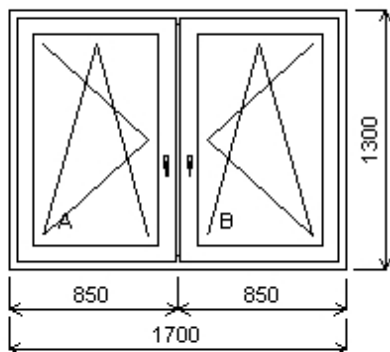

Pozice: 18/: Dvojdílné okno se sloupkem + p íslušenství

Rozm ry rámu: 1700,0 x 1300,0 mm

Stavební otvor: 1720,0 x 1350,0 mm

SOFTLINE 82 profil třídy "A" záruka 10 let

Základní cena:	Dvojdílné okno se sloupkem	14 286,00 K
Barva (ext/int):	Bílá	
Sklo:	P4-18-P4-18-F4 PRE4/PRE4+Float 4mm+Ar U=0.5 SL82 TGI RAL7040	738,00 K
Rám:	Rám SL82MD73/82 mm	
Kampfer:	Sloupek SLMD82 94mm	
K ídlo:	SL82 K ídlo 84/82	
Zazdívací lišta:	Zazdívací lišta TL 30mm	
Klika:	STD	

Výš ka kliky:	Sleva 70,0% ze základní ceny (FFG) A:500 , B:500	-10 000,00 K

Množství: 1

Cena za ks: 5 024,00 K

Celkem:

5 024,00 K

Pozice: 19/: Dvojdílné okno se sloupkem + p íslušenství

Rozm ry rámu: 1500,0 x 1300,0 mm

Stavební otvor: 1520,0 x 1350,0 mm

SOFTLINE 82 profil třídy "A" záruka 10 let

Základní cena:	Dvojdílné okno se sloupkem	13 614,00 K
Barva (ext/int):	Bílá	
Sklo:	P4-18-P4-18-F4 PRE4/PRE4+Float 4mm+Ar U=0.5 SL82 TGI RAL7040	628,00 K
Rám:	Rám SL82MD73/82 mm	
Kampfer:	Sloupek SLMD82 94mm	
K ídlo:	SL82 K ídlo 84/82	
Zazdívací lišta:	Zazdívací lišta TL 30mm	
Klika:	STD