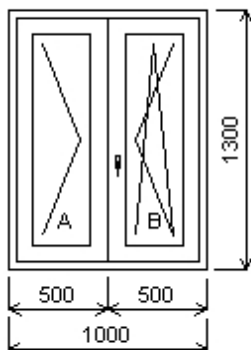

Pozice: 20/: Dvojdílné okno + p ísluženství

Rozm ěry rámu: 1000,0 x 1300,0 mm

Stavební otvor: 1020,0 x 1350,0 mm

SOFTLINE 82 profil třídy "A" záruka 10 let

Základní cena:	Dvojdílné okno	11 122,00 K
Barva (ext/int):	Bílá	
Sklo:	P4-18-P4-18-F4 PRE4/PRE4+Float 4mm+Ar U=0.5 SL82 TGI RAL7040	364,00 K
Rám:	Rám SL82MD73/82 mm	
Stulp:	Stulp SL82 74mm	
K ídlo:	SL82 K ídlo 84/82	
Zazdívací lišta:	Zazdívací lišta TL 30mm	
Klika:	STD	

Výš ka kli ky:	Sleva 70,0% ze základní ceny (FFG) A:S, B:500	-7 785,00 K

Množství: 1

Cena za ks: 3 701,00 K

Celkem:

3 701,00 K