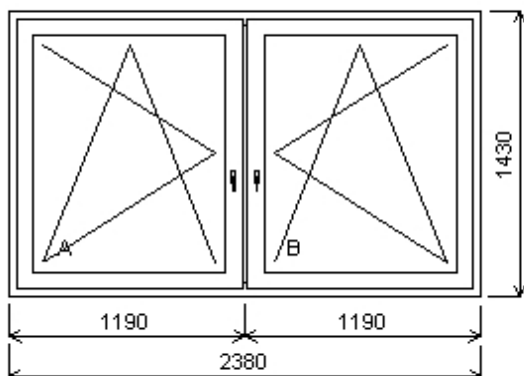

Rozm ry rámu: 2380,0 x 1430,0 mm

Stavební otvor: 2400,0 x 1480,0 mm

SOFTLINE 82 profil třídy "A" záruka 10 let

Základní cena:	Dvojdílné okno se sloupkem	15 787,00 K
Barva (ext/int):	Bílá	
Sklo:	P4-18-P4-18-F4 PRE4/PRE4+Float 4mm+Ar U=0.5 SL82 trojsklo	892,00 K
Rám:	Rám SL82MD73/82 mm	
Kampfer:	Sloupek SLMD82 94mm	
K ídlo:	SL82 K ídlo 84/82	
Zazdivací lišta:	Zazdivací lišta TL 30mm	
Klika:	STD	