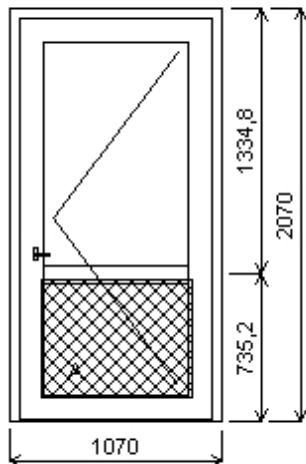

Rozm ry rámu: 1070,0 x 2070,0 mm

Stavební otvor: 1090,0 x 2080,0 mm

SOFTLINE AD70 profil třídy "A" záruka 10 let

Vchodové dveře

Základní cena:	Jednodílné vchodové dve e	27 661,00 K
Barva (ext/int):	Bílá	
Sklo:	Xbílá Bílá	231,00 K
	S24F4-16-4 ClimaGuard Premium U=1.1	
Rám:	Rám SL/AD70 80 5K	
Práh:	VD AD70 AL+plast šedý	
K ídlo:	K ídlo VD SL/AD 120 mm	
Pevné p í ky:	Sloupek SL/AD 85/70 mm	
Klika:	klika VBH 52A/2200 45mmklika-klika	