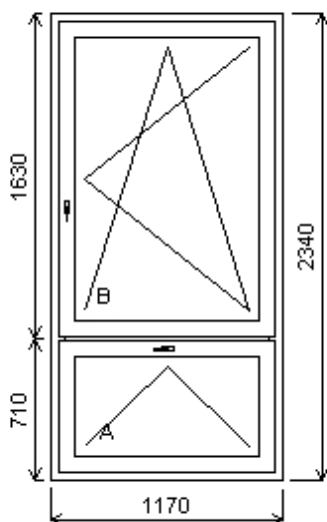

Pozice: 2c/: Jednodílné okno + p íslušenství

Rozm ry rámu: 860,0 x 530,0 mm

Stavební otvor: 880,0 x 580,0 mm

SOFTLINE AD70 profil třídy "A" záruka 10 let

Základní cena:	Jednodílné okno	3 577,00 K
Barva (ext/int):	Bílá	
Sklo:	CX6.4-14-F4 CG Premium+Cx6.4 Connex 6.4mm U=1.1	238,00 K
Rám:	Rám SL/AD70 67 5K	
K ídlo:	K ídlo SL/AD 80mm 5K	
Zazdivací lišta:	Zazdivací lišta TL 30mm	
Klika:	STD	

Výš ka kliky:	Sleva 70,0% ze základní ceny (FFG) A:1/2	-2 504,00 K

Množství: 11

Cena za ks: 1 311,00 K

Celkem:

14 421,00 K

Pozice: 3/: Dvojdílné okno s poutcem + p íslušenství

Rozm ry rámu: 1170,0 x 2340,0 mm

Stavební otvor: 1190,0 x 2390,0 mm

SOFTLINE AD70 profil třídy "A" záruka 10 let

Základní cena:	Dvojdílné okno s poutcem	12 071,00 K
Barva (ext/int):	Bílá	
Sklo:	F4-16-4 ClimaGuard Premium U=1.1	
Rám:	Rám SL/AD70 67 5K	
Kampfer:	Sloupek SL/AD 85/70 mm	
K ídlo:	K ídlo SL/AD 80mm 5K	
Zazdivací lišta:	Zazdivací lišta TL 30mm	
Klika:	STD	

Výš ka kliky:	Sleva 70,0% ze základní ceny (FFG) A:1/2 , B:700	-8 450,00 K

Množství: 1

Cena za ks: 3 621,00 K

Celkem:

3 621,00 K