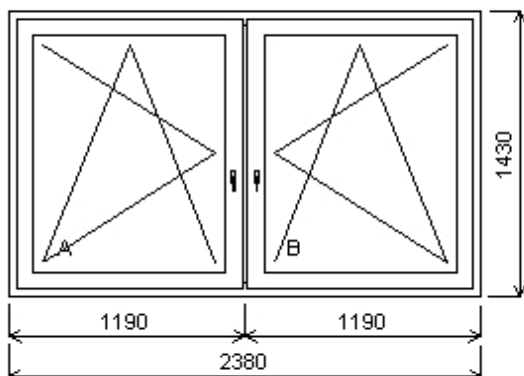

Rozm ry rámu: 2380,0 x 1430,0 mm

Stavební otvor: 2400,0 x 1480,0 mm

SOFTLINE 82 profil třídy "A" záruka 10 let

Základní cena:	Dvojdílné okno se sloupkem	14 931,00 K
Barva (ext/int):	Bílá	
Sklo:	P4-18-P4-18-F4 PRE4/PRE4+Float 4mm+Ar U=0.5 SL82 trojsklo	892,00 K
Rám:	Rám SL82MD73/82 mm	
Kampfer:	Sloupek SLMD82 94mm	
K ídlo:	SL82 K ídlo 84/82	
Zazdivací lišta:	Zazdivací lišta TL 30mm	
Klika:	STD	