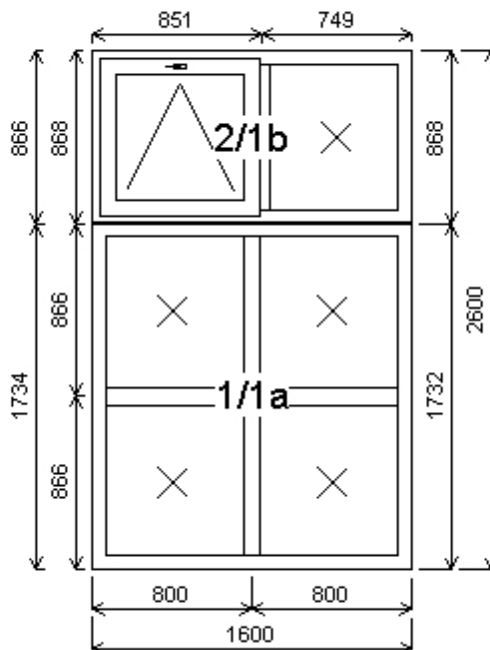

nová → zelená → úsporám

**Pozice: 1/: Sestava**

Rozm ěry rámu: 1600,0 x 2600,0 mm

Stavební otvor: 1620,0 x 2650,0 mm

SOFTLINE AD70 profil třídy "A" záruka 10 let

Pozice: 1a 1600,0x1732,0 mm 1 ks  
 Základní cena: ty dílné okno s pr b ž. 9 911,00 K  
 poutcem a sloupky