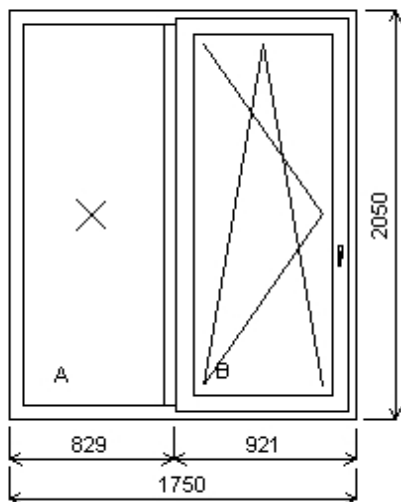

Pozice: 2a/: Dvojdílné okno se sloupkem + příslušenství

Rozměry rámu: 1750,0 x 2050,0 mm

Stavební otvor: 1770,0 x 2100,0 mm

SOFTLINE 82 profil třídy "A" záruka 10 let

Základní cena:	Dvojdílné okno se sloupkem	12 853,00 K
Barva (ext/int):	Bílá	
Sklo:	bez skla	-1 468,00 K
Rám:	Rám SL82MD73/82 mm	
Kampfer:	Sloupek SLMD82 94mm	
K ídlo:	FIX SL82 K ídlo 84/82	
Zazdivací lišta:	Zazdivací lišta TL 30mm	
Klika:	Zazdivací lišta STD	

Výška kliky:	Sleva 80,0% ze základní ceny (FFG) B:1000	-10 282,00 K

Popis:	trojsklo 3475,-	

Množství: 1

Cena za ks: 1 103,00 K

Celkem:

1 103,00 K

Pozice: 2b/: Jednodílné balkonové dveře + příslušenství

Rozměry rámu: 860,0 x 2330,0 mm

Stavební otvor: 880,0 x 2380,0 mm

SOFTLINE AD70 profil třídy "A" záruka 10 let