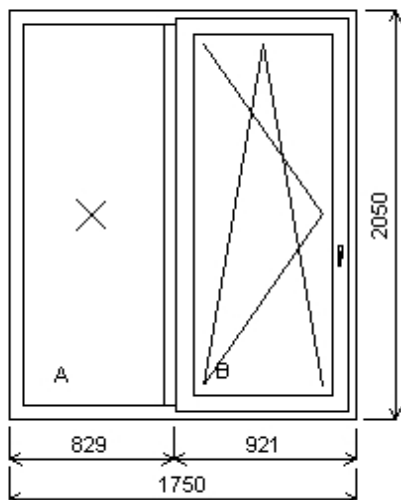

Pozice: 2a/: Dvojdílné okno se sloupkem + příslušenství

Rozměry rámu: 1750,0 x 2050,0 mm

Stavební otvor: 1770,0 x 2100,0 mm

SOFTLINE 82 profil třídy "A" záruka 10 let

Základní cena:	Dvojdílné okno se sloupkem	12 853,00 K
Barva (ext/int):	Bílá	
Sklo:	bez skla	-1 468,00 K
Rám:	Rám SL82MD73/82 mm	
Kampfer:	Sloupek SLMD82 94mm	
K ídlo:	FIX SL82 K ídlo 84/82	
Zazdívací lišta:	Zazdívací lišta TL 30mm	
Klika:	Zazdívací lišta STD	

Výška kliky:	Sleva 80,0% ze základní ceny (FFG) B:1000	-10 282,00 K

Popis:	BES SKLA ..... trojsklo 2.606,-	

Množství: 1

Cena za ks: 1 103,00 K

Celkem:

1 103,00 K

Pozice: 2b/: Jednodílné balkonové dveře + příslušenství

Rozměry rámu: 860,0 x 2330,0 mm

Stavební otvor: 880,0 x 2380,0 mm

SOFTLINE AD70 profil třídy "A" záruka 10 let