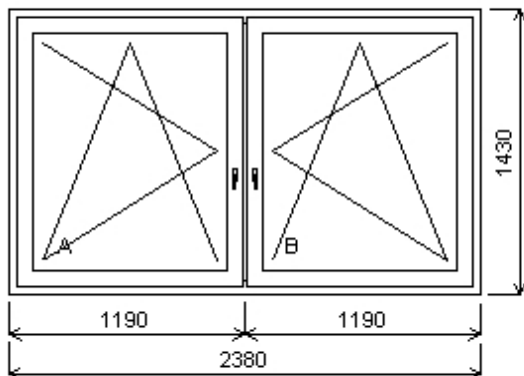

Rozm ry rámu: 2380,0 x 1430,0 mm

Stavební otvor: 2400,0 x 1480,0 mm

SOFTLINE AD70 profil třídy "A" záruka 10 let

Základní cena:	Dvojdílné okno se sloupkem	13 729,00 K
Barva (ext/int):	Bílá	
Sklo:	F4-16-4 ClimaGuard Premium U=1.1	
Rám:	Rám SL/AD70 67 5K	
Kampfer:	Sloupek SL/AD 85/70 mm	
K ídlo:	K ídlo SL/AD 80mm 5K	
Zazdivací lišta:	Zazdivací lišta TL 30mm	
Klika:	STD	