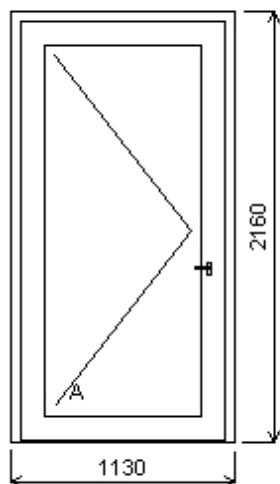

Rozm ry rámu: 1130,0 x 2160,0 mm

Stavební otvor: 1150,0 x 2170,0 mm

SOFTLINE AD70 profil třídy "A" záruka 10 let

Vchodové dveře

Základní cena:	Jednodílné vchodové dve e	27 662,00 K
Barva (ext/int):	Bílá	
Sklo:	F4-16-4 ClimaGuard Premium U=1.1	
Rám:	Rám SL/AD70 80 5K	
Práh:	VD AD70 AL+plast šedý	
K ídlo:	K ídlo VD SL/AD 120 mm	
Klika:	klika VBH 52A/2200 45mmklika-klika	