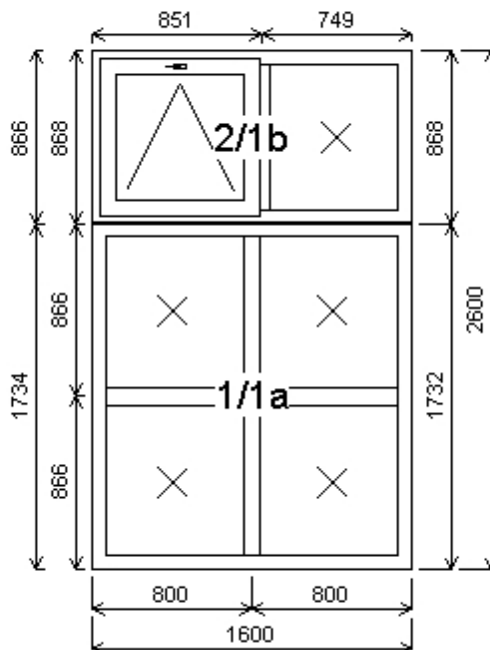

nová → zelená → úsporám

**Pozice: 1/: Sestava**

Rozm ěry rámu: 1600,0 x 2600,0 mm

Stavební otvor: 1620,0 x 2650,0 mm

SOFTLINE AD70 profil třídy "A" záruka 10 let

Pozice: 1a 1600,0x1732,0 mm 1 ks  
 Základní cena: ty dílné okno s pr ěb ž. 9 911,00 K  
 poutcem a sloupky