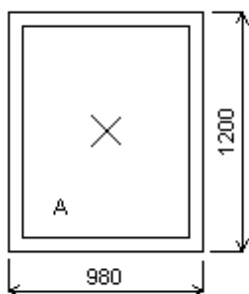

Množství: 1

Cena za ks: 1 361,00 K

Celkem:

1 361,00 K