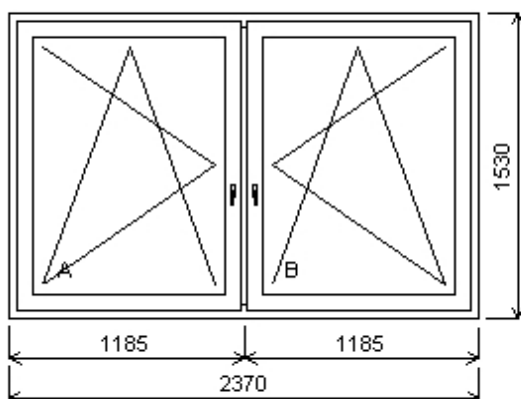

Rozm ěry rámu: 2370,0 x 1530,0 mm

Stavební otvor: 2390,0 x 1580,0 mm

SOFTLINE 82 profil třídy "A" záruka 10 let

Základní cena:	Dvojdílné okno se sloupkem	15 714,00 K
Barva (ext/int):	Bílá	
Sklo:	F4-16-4 ClimaGuard Premium U=1.1	
Rám:	Rám SL82MD73/82 mm	
Kampfer:	Sloupek SLMD82 94mm	
K ídlo:	SL82 K ídlo 84/82	
Zazdívací lišta:	Zazdívací lišta TL 30mm	
Klika:	STD	