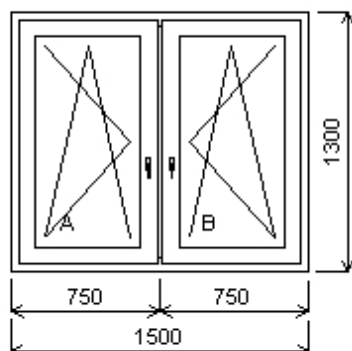

Rozm ry rámu: 1500,0 x 1300,0 mm

Stavební otvor: 1520,0 x 1350,0 mm

SOFTLINE 82 profil třídy "A" záruka 10 let

Základní cena:	Dvojdílné okno se sloupkem	13 614,00 K
Barva (ext/int):	Bílá	
Sklo:	P4-18-P4-18-F4 PRE4/PRE4+Float 4mm+Ar U=0.5 SL82 TGI RAL7040	628,00 K
Rám:	Rám SL82MD73/82 mm	
Kampfer:	Sloupek SLMD82 94mm	
K ídlo:	SL82 K ídlo 84/82	
Zazdívací lišta:	Zazdívací lišta TL 30mm	
Klika:	STD	