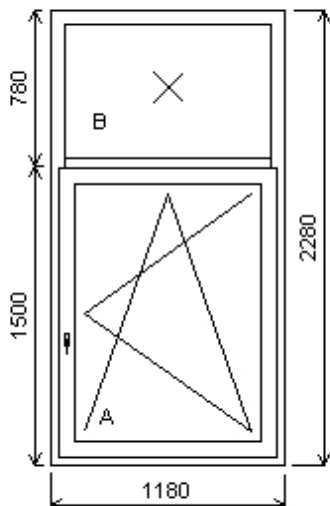

Rozm ěry rámu: 1180,0 x 2280,0 mm

Stavební otvor: 1200,0 x 2330,0 mm

SOFTLINE AD70 profil třídy "A" záruka 10 let

Základní cena:	Dvojdílné okno s poutcem	9 881,00 K
Barva (ext/int):	Bílá	
Sklo:	F4-16-4 ClimaGuard Premium U=1.1	
Rám:	Rám SL/AD70 67 5K	
Kampfer:	Sloupek SL/AD 85/70 mm	
K ídlo:	K ídlo SL/AD 80mm 5K	
	FIX	
Zazdívací lišta:	Zazdívací lišta TL 30mm	
Klika:	STD	
	Zazdívací lišta	