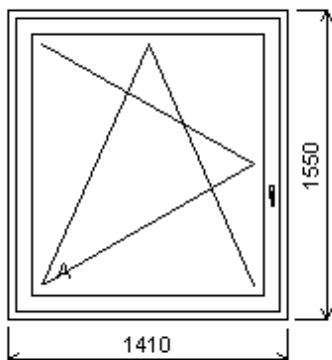

Pozice: 14/: Jednodílné okno + p íslušenství

Rozm ry rámu: 1410,0 x 1550,0 mm

Stavební otvor: 1430,0 x 1600,0 mm

SOFTLINE AD70 profil třídy "A" záruka 10 let

Základní cena:	Jednodílné okno	7 835,00 K
Barva (ext/int):	Bílá	
Sklo:	F4-16-4 ClimaGuard Premium U=1.1	
Rám:	Rám SL/AD70 67 5K	
K ídlo:	K ídlo SL/AD 80mm 5K	
Zazdivací lišta:	Zazdivací lišta TL 30mm	
Klika:	STD	

Výš ka kli ky:	Sleva 70,0% ze základní ceny (FFG) A:700	-5 485,00 K

Množství: 1

Cena za ks: 2 350,00 K

Celkem:

2 350,00 K

Pozice: 15/: Jednodílné okno + p íslušenství

Rozm ry rámu: 1180,0 x 1530,0 mm

Stavební otvor: 1200,0 x 1580,0 mm

SOFTLINE AD70 profil třídy "A" záruka 10 let

Základní cena:	Jednodílné okno	6 734,00 K
Barva (ext/int):	Bílá	
Sklo:	F4-16-4 ClimaGuard Premium U=1.1	
Rám:	Rám SL/AD70 67 5K	
K ídlo:	K ídlo SL/AD 80mm 5K	
Zazdivací lišta:	Zazdivací lišta TL 30mm	
Klika:	STD