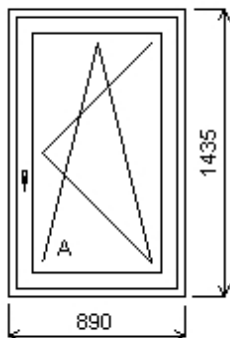

Rozm ry rámu: 890,0 x 1435,0 mm

Stavební otvor: 910,0 x 1485,0 mm

SOFTLINE AD70 profil třídy "A" záruka 10 let

Základní cena:	Jednodílné okno	5 752,00 K
Barva (ext/int):	Bílá	
Sklo:	bez skla	-444,00 K
Rám:	Rám SL/AD70 67 5K	
K ídlo:	K ídlo SL/AD 80mm 5K	
Zazdivací lišta:	Zazdivací lišta TL 30mm	
Klika:	STD	