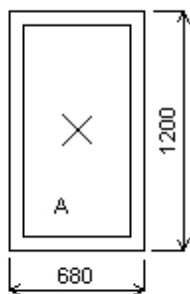

Pozice: 12/: Jednodílné okno + p íslušenství

Rozm ry rámu: 680,0 x 1200,0 mm

Stavební otvor: 700,0 x 1250,0 mm

SOFTLINE 82 profil třídy "A" záruka 10 let

Základní cena:	Jednodílné okno	2 838,00 K
Barva (ext/int):	Bílá	
Sklo:	P4-18-P4-18-F4 PRE4/PRE4+Float 4mm+Ar U=0.5 SL82 trojsklo	221,00 K
Rám:	Rám SL82MD73/82 mm	
K ídlo:	FIX	
Zazdivací lišta:	Zazdivací lišta TL 30mm	
Klika:	Zazdivací lišta	

Sleva 70,0% ze základní ceny -1 987,00 K

Množství: 1

Cena za ks: 1 072,00 K

Celkem:

1 072,00 K

Pozice: 13/: Jednodílné okno + p íslušenství

Rozm ry rámu: 980,0 x 1200,0 mm

Stavební otvor: 1000,0 x 1250,0 mm

SOFTLINE 82 profil třídy "A" záruka 10 let

Základní cena:	Jednodílné okno	3 411,00 K
Barva (ext/int):	Bílá	
Sklo:	P4-18-P4-18-F4 PRE4/PRE4+Float 4mm+Ar U=0.5 SL82 trojsklo	338,00 K
Rám:	Rám SL82MD73/82 mm	
K ídlo:	FIX	
Zazdivací lišta:	Zazdivací lišta TL 30mm	
Klika:	Zazdivací lišta	

Sleva 70,0% ze základní ceny -2 388,00 K