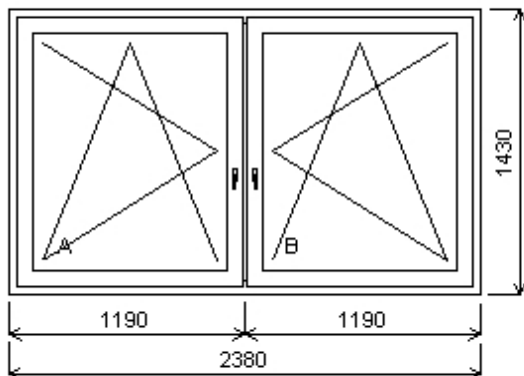

Pozice: 16/: Dvojdílné okno se sloupkem + p íslušenství

Rozm ry rámu: 2380,0 x 1430,0 mm

Stavební otvor: 2400,0 x 1480,0 mm

SOFTLINE AD70 profil třídy "A" záruka 10 let

Základní cena:	Dvojdílné okno se sloupkem	13 729,00 K
Barva (ext/int):	Bílá	
Sklo:	F4-16-4 ClimaGuard Premium U=1.1	
Rám:	Rám SL/AD70 67 5K	
Kampfer:	Sloupek SL/AD 85/70 mm	
K ídlo:	K ídlo SL/AD 80mm 5K	
Zazdivací lišta:	Zazdivací lišta TL 30mm	
Klika:	STD	

Výš ka kliky:	Sleva 70,0% ze základní ceny (FFG) A:600 , B:600	-9 610,00 K

Množství: 2

Cena za ks: 4 119,00 K

Celkem:

8 238,00 K

Pozice: 17/: Dvojdílné okno se sloupkem + p íslušenství

Rozm ry rámu: 2380,0 x 1430,0 mm

Stavební otvor: 2400,0 x 1480,0 mm

SOFTLINE 82 profil třídy "A" záruka 10 let

Základní cena:	Dvojdílné okno se sloupkem	15 787,00 K
Barva (ext/int):	Bílá	
Sklo:	P4-18-P4-18-F4 PRE4/PRE4+Float 4mm+Ar U=0.5 SL82 trojsklo	892,00 K
Rám:	Rám SL82MD73/82 mm	
Kampfer:	Sloupek SLMD82 94mm	
K ídlo:	SL82 K ídlo 84/82	
Zazdivací lišta:	Zazdivací lišta TL 30mm	
Klika:	STD