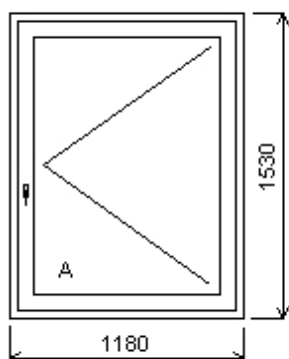

Rozm ry rámu: 1180,0 x 1530,0 mm

Stavební otvor: 1200,0 x 1580,0 mm

SOFTLINE AD70 profil třídy "A" záruka 10 let

Základní cena:	Jednodílné okno	6 734,00 K
Barva (ext/int):	Bílá	
Sklo:	F4-16-4 ClimaGuard Premium U=1.1	
Rám:	Rám SL/AD70 67 5K	
K ídlo:	K ídlo SL/AD 80mm 5K	
Zazdivací lišta:	Zazdivací lišta TL 30mm	
Klika:	STD	