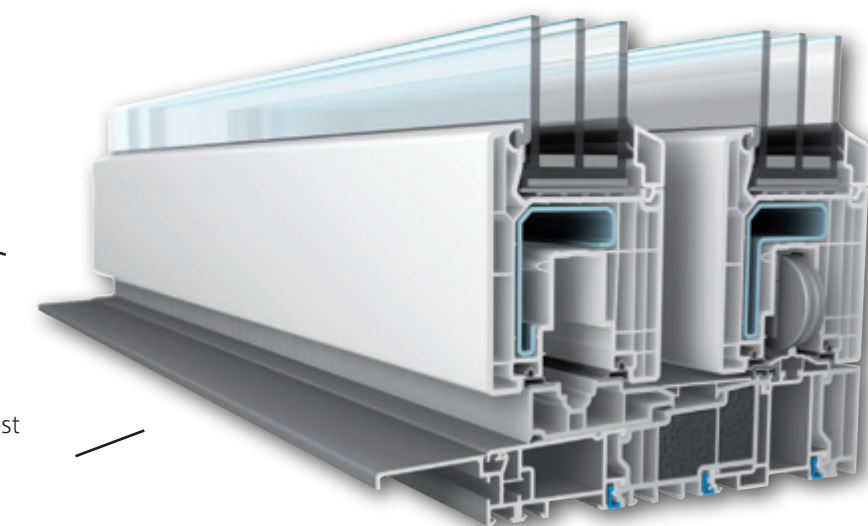

Tak velkorysé, a přece tak úsporné

Systém zdvižně posuvných dveří VEKASLIDE 82 díky promyšlené geometrii profilů ve spojení s moderními izolačními trojskly dosahuje v porovnání s ostatními aktuálními okenními konstrukcemi skvělých tepelně izolačních hodnot. V dnešní době už se nemusíte rozhodovat mezi optimální izolační hodnotou a velkorysou plochou zasklení. Vynikající výsledky hodnot součinitele prostupu tepla rámem společně se stavební hloubkou profilu dimenzovanou přímo pro vysoce kvalitní skla a jejich stabilitu umožňují dveřím VEKASLIDE 82 dosáhnout nejlepších tepelně izolačních vlastností.

Významnou roli přitom hraje také inovativní práh a výztuha zárubně, které díky jejich dvakrát přerušnému tepelnému mostu zajišťují naprosté tepelné oddělení vnější a vnitřní zóny bez chladných povrchů. Díky výborné tepelné izolaci drahé teplo neuniká a drží se v domě.

Tak si snížíte spotřebu energie, uspoříte náklady na vytápění a šetříte životní prostředí.

VEKASLIDE 82

a jeho výhody

Systém VEKASLIDE 82 byl vyvinut na bázi energeticky úsporného okenního profilového systému SOFTLINE 82. Díky naprosté systémové kompatibilitě lze do fasády domu zabudovat okna i dveře v jednom moderním a štíhlém designu – včetně všech výhod energeticky úsporného okenního systému. Stavební hloubka křídel 82 mm umožňuje jeho využití jak pro energeticky efektivní novostavby, tak pro dodatečnou montáž do stávajících objektů.

Promyšlená řešení v detailu

Doplňková okapnice usnadňuje následné dokončovací práce na terase či balkonu.

Nízká výška prahu a možnost připojení v jedné rovině s podlahou zaručují jeho bezbariérovost.

Nově vyvinutý práh s integrovanou tepelnou vložkou a dvakrát přerušným tepelným mostem vykazuje vynikající tepelně izolační hodnoty a eliminuje studené zóny v podlaze.